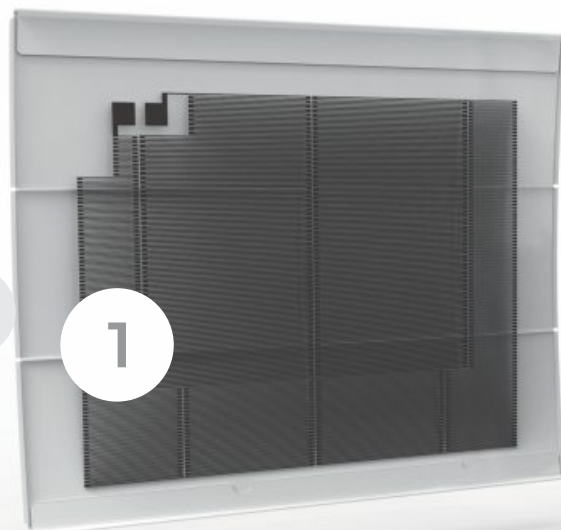

SESTAVA RADIATORJEV AIREVO IN ADEOS:

Prvi neodvisni vir toplote

Karbonska IR grelna folija, ki prekriva celotno čelno površino radiatorja, nudi takojšen in konstanten občutek toplote.

Drugi neodvisni vir toplote

Patentirano grelno telo FONTE ACTIVE[®] ustvarja izjemen in neprimerljiv občutek toplote, ki traja in traja. FONTE ACTIVE[®] je kombinacija električnega grelca, integriranega v lito-železnem kalupu. Rezultat tega je popolno ravnovesje med odzivnostjo in inercijo toplote, zaradi česar je grelni element hitro odziven, hkrati pa drži toploto še dolgo časa po izklopu grelca.

Čelna in hrbtna stran grelnega elementa imata drugačno končno površinsko obdelavo, kar pripomore k temu, da je večina IR toplote usmerjena v sam prostor.

TEHNIČNE KARAKTERISTIKE

IZGLED:

- Eleganten dizajn, ki se prilaga v vsak prostor.
- Praškasto lakirano ohišje z epoksi barvo.
- Barva bela.